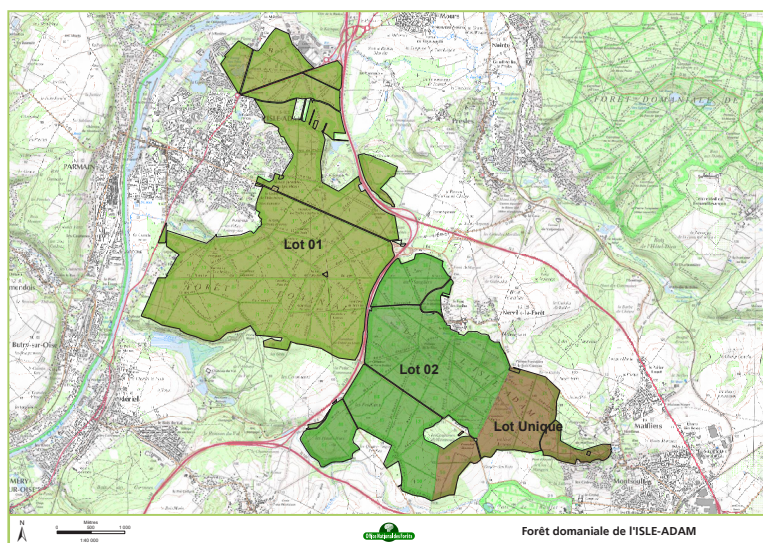

PRUDENCE

ACTION DE CHASSE

Forêt domaniale de l'Isle Adam

Chasse du 20 octobre 2023 au 27 février 2024

Lot 1

OCTOBRE : Les vendredis 20 et 27
NOVEMBRE : Tous les vendredis
DECEMBRE : Tous les vendredis
JANVIER : Tous les vendredis
FEVRIER : Tous les vendredis

Lot 2

NOVEMBRE : Les lundis 13 et 27
DECEMBRE : Les lundis 4 et 18
JANVIER : Les lundis 8 et 22
FEVRIER : Les lundis 5 et 19

Lot unique

NOVEMBRE : Les mardis 7 et 21
DECEMBRE : Les mardis 5 et 19
JANVIER : Les mardis 9 et 23
FEVRIER : Les mardis 6, 20 et 27

Pour la sécurité de tous, il est interdit de pénétrer dans les zones chassées. Lors de ces journées des panneaux «CHASSE EN COURS» sont disposés en périphérie du secteur chassé.

Chasse en continu de 9h à 18h